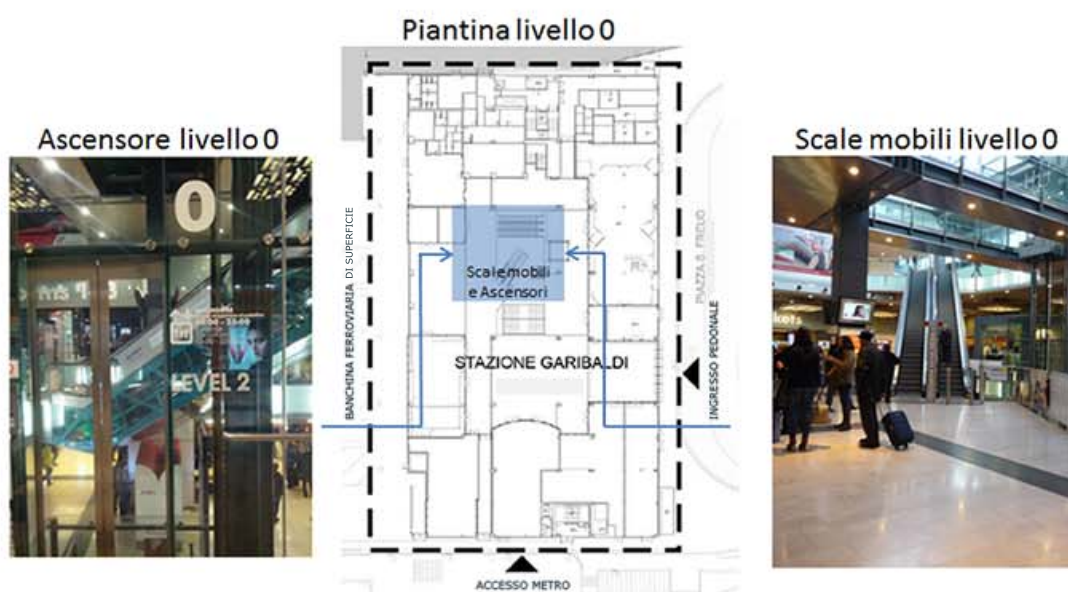

NUOVO ACCESSO ALLE TORRI MAIRE TECNIMONT

DALLA STAZIONE FERROVIARIA DI MILANO PORTA GARIBALDI

Dal 14 gennaio 2013 sarà attivo il nuovo accesso Maire Tecnimont, presso il livello 2 della stazione ferroviaria di Milano Porta Garibaldi. Di seguito alcune indicazioni per raggiungere il nuovo ingresso:

Il livello 2 è raggiungibile dal livello 0 con l'ausilio delle scale mobili e/o dell'ascensore evidenziati dal rettangolo colorato, sulla «Piantina Livello 0».

Il livello 0 comunica inoltre con il livello -1 (Banchina Ferroviaria Sotterranea e Metropolitana). Per salire dal livello -1 al livello 0 si utilizzano le scale mobili e/o l'ascensore evidenziati dal triangolo colorato sulla «Piantina livello -1».

Piantina livello -1

Scale mobili livello -1

Gli orari di apertura non sono variati: dalle 07.00 alle 21.00.