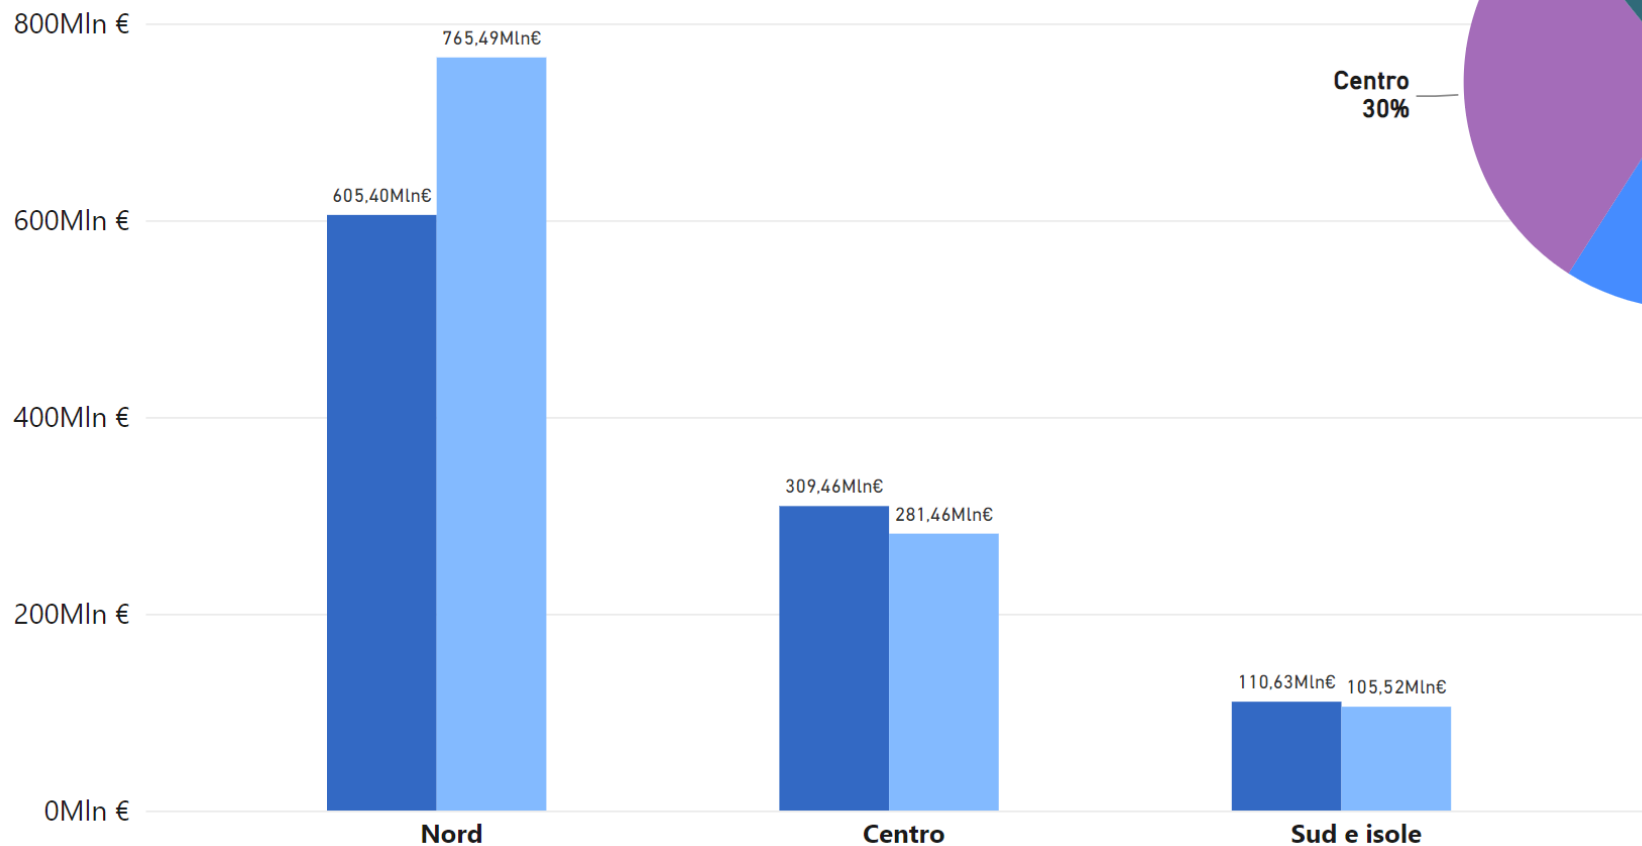

Finanziato dall'Unione europea
NextGenerationEU

STARTUP & SPINOFF

INDICATORI ECONOMICI

Somma di Fatturato e Somma di Patrimonio Netto per Area Geografica

● Somma di Fatturato ● Somma di Patrimonio Netto

Politecnico di Torino

Finanziato dall'Unione europea
NextGenerationEU

STARTUP & SPINOFF

INDICATORI ECONOMICI

DISTRIBUZIONE DELLE SOCIETA' SULLA BASE DELLE CLASSI DI FATTURATO (migliaia di €)

Politecnico di Torino

Finanziato dall'Unione europea NextGenerationEU