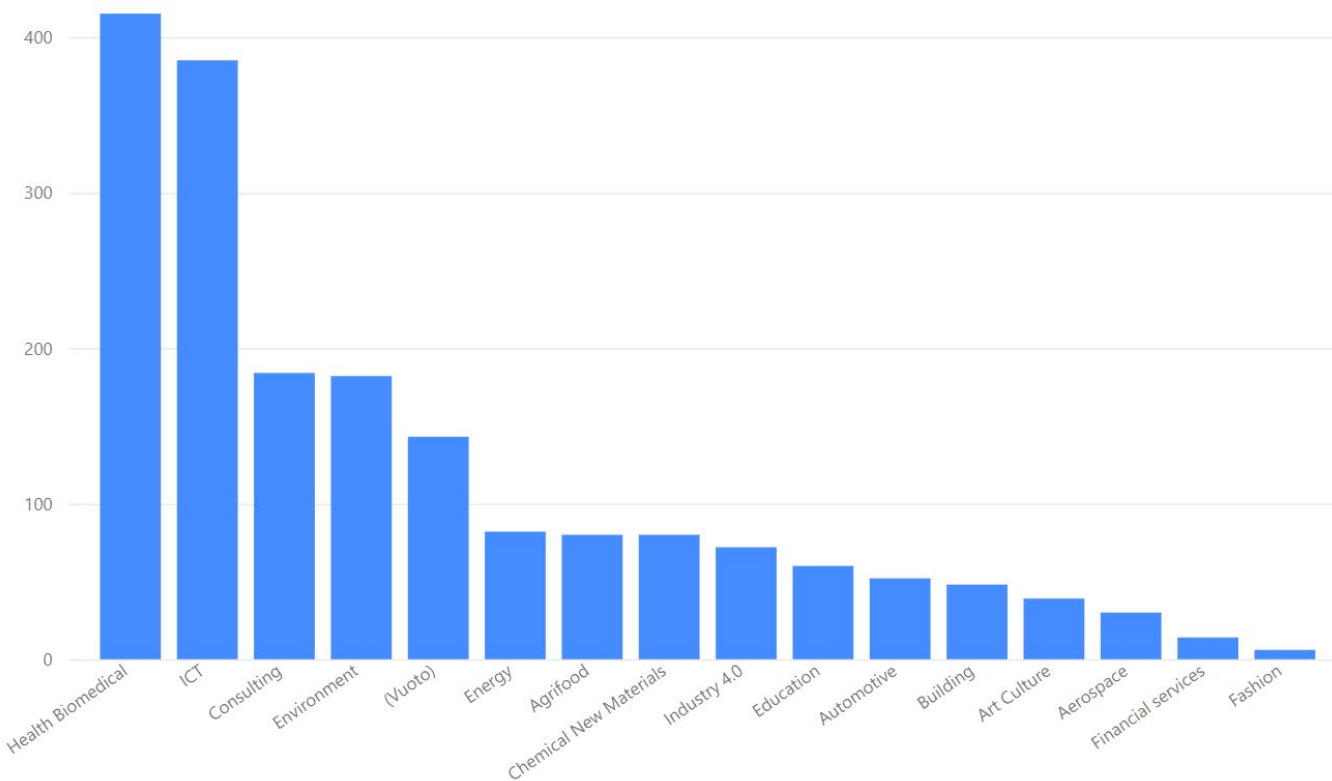

STARTUP & SPINOFF

INDICATORI ECONOMICI

Conteggio di Area Geografica per Settore KS

Politecnico di Torino

Finanziato dall'Unione europea
NextGenerationEU