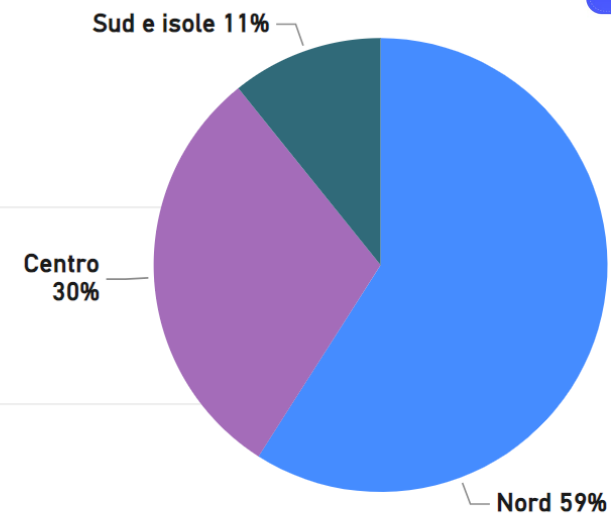

Conteggio di Area Geografica per Settore KS

Politecnico di Torino

Finanziato dall'Unione europea
NextGenerationEU

STARTUP & SPINOFF

INDICATORI ECONOMICI

Conteggio di Area Geografica per Settore KS

Politecnico di Torino

Finanziato dall'Unione europea
NextGenerationEU

STARTUP & SPINOFF

INDICATORI ECONOMICI

Somma di Fatturato e Somma di Patrimonio Netto per Area Geografica

● Somma di Fatturato ● Somma di Patrimonio Netto

Politecnico di Torino

Finanziato dall'Unione europea
NextGenerationEU

STARTUP & SPINOFF

INDICATORI ECONOMICI

DISTRIBUZIONE DELLE SOCIETA' SULLA BASE DELLE CLASSI DI FATTURATO (migliaia di €)

Politecnico di Torino

Finanziato dall'Unione europea NextGenerationEU