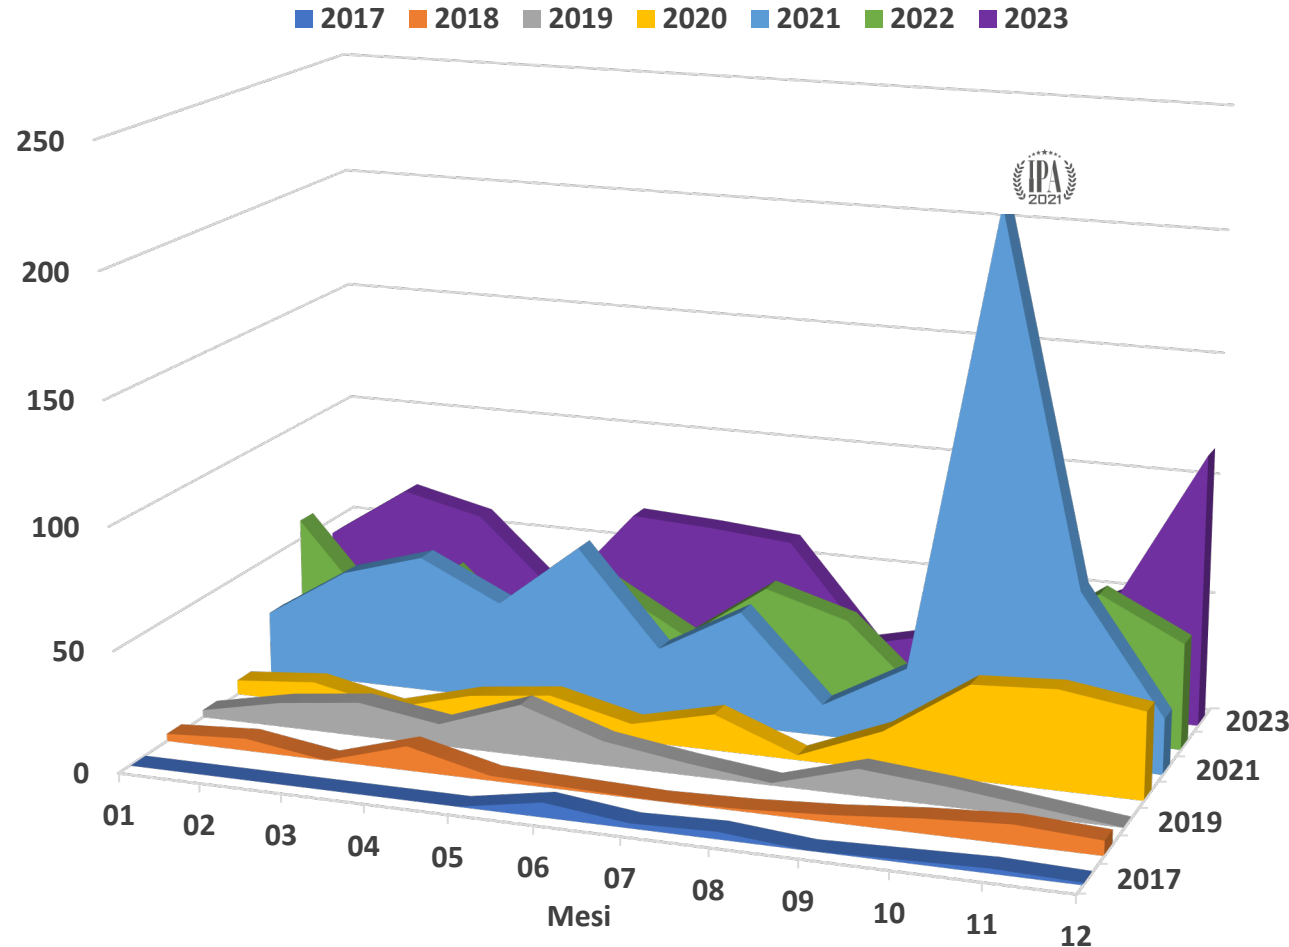

100%

raccomanderebbe la piattaforma a colleghi o partner

Le **features** più **apprezzate** di Knowledge Share:

- **Layout**
- **Funzionalità**
- **Facilità di utilizzo**
- **Supporto tecnico**

#IMPATTO

CONTENUTI DELLA PIATTAFORMA

29

Nuovi **BREVETTI** pubblicati **ogni mese** (media ultimo anno)

331

BREVETTI pubblicati nel **2023**

2150

Tot. BREVETTI pubblicati

Politecnico di Torino

Finanziato dall'Unione europea NextGenerationEU

#IMPATTO

TRAFFICO GENERATO SU PIATTAFORMA E SOCIAL

30k

visualizzazioni/mese

2.600

Download schede marketing nel 2023

640k

Di impressioni LinkedIn nell'anno 2023