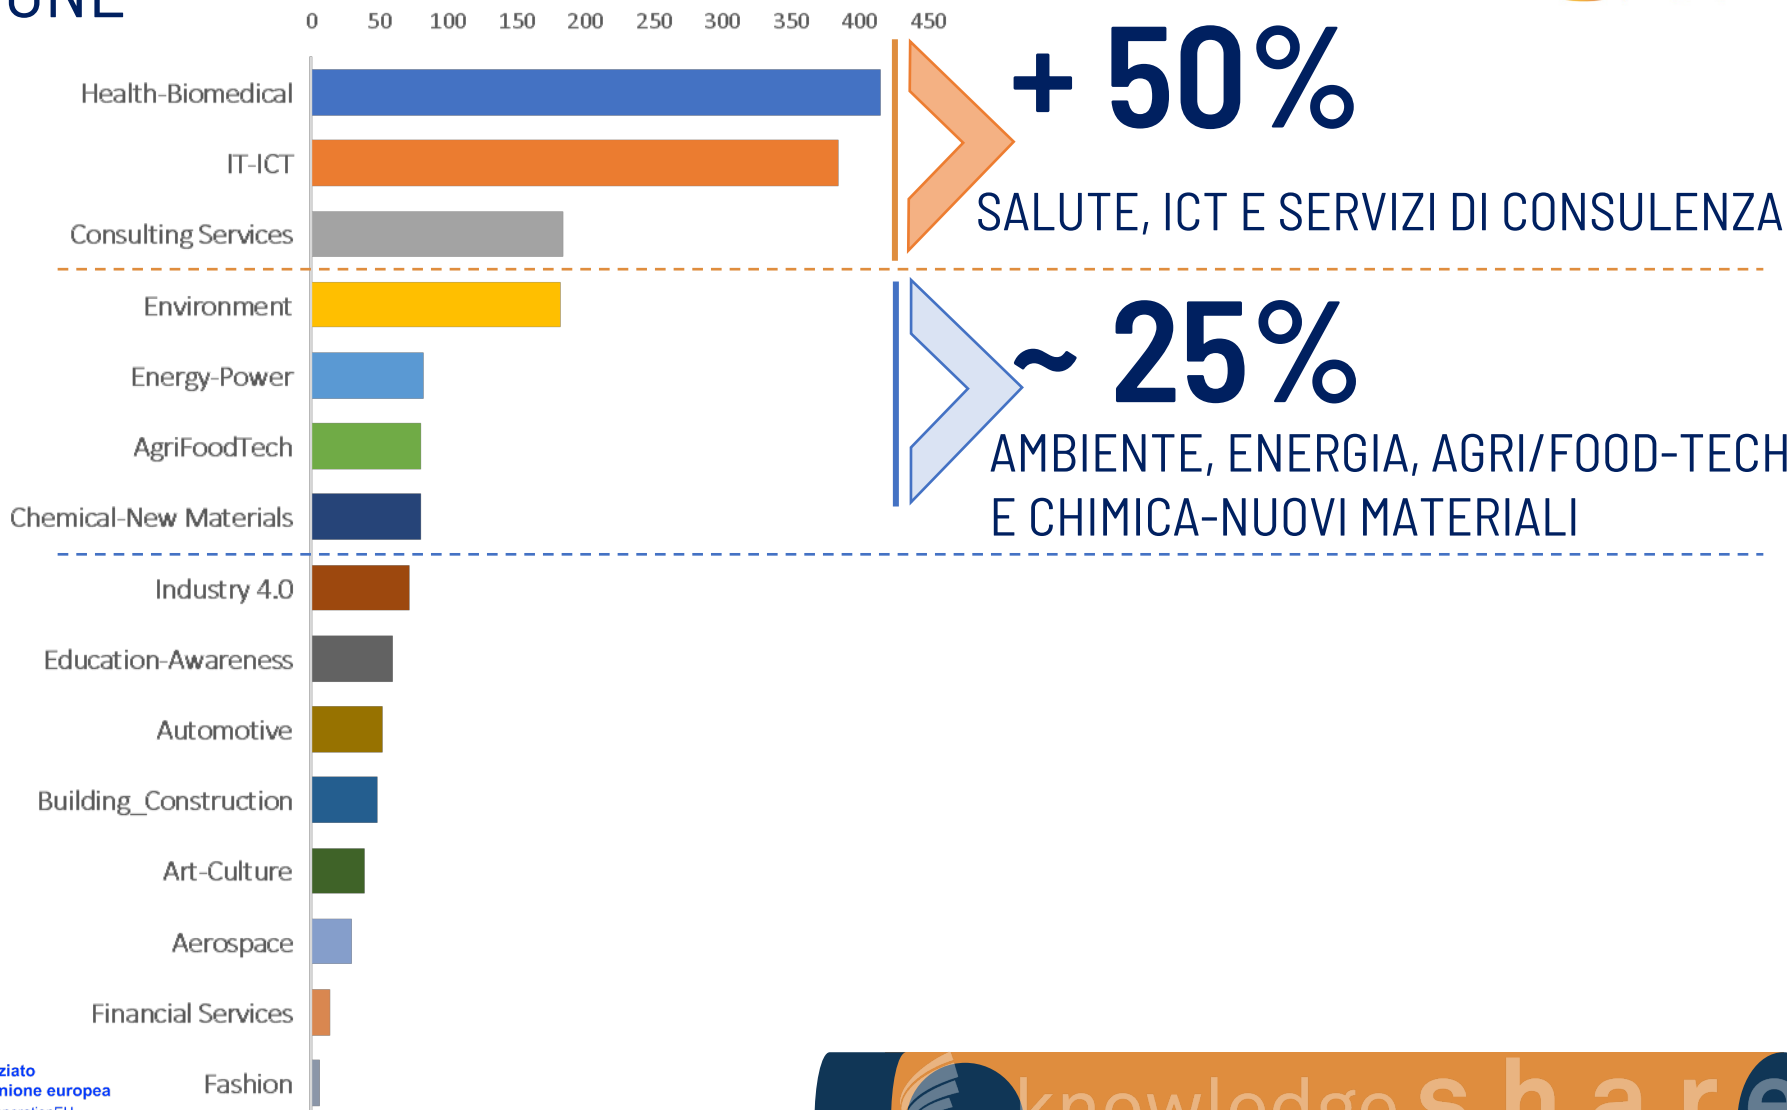

#IMPATTO 2.0

STARTUP & SPINOFF

> 1800 FONDATE

> 1700 ATTIVE

> 700 DAL 2017

> 150 SCHEDE su KS 2.0

(da soci Netval)

Finanziato dall'Unione europea NextGenerationEU

STARTUP & SPINOFF

SETTORI DELL'INNOVAZIONE

STARTUP & SPINOFF

INDICATORI ECONOMICI

LE OPPORTUNITA' DI MERCATO: FATTURATI E PN PER SETTORE*

*aggiornato settembre 2023, dati Cerved

STARTUP & SPINOFF

INDICATORI ECONOMICI