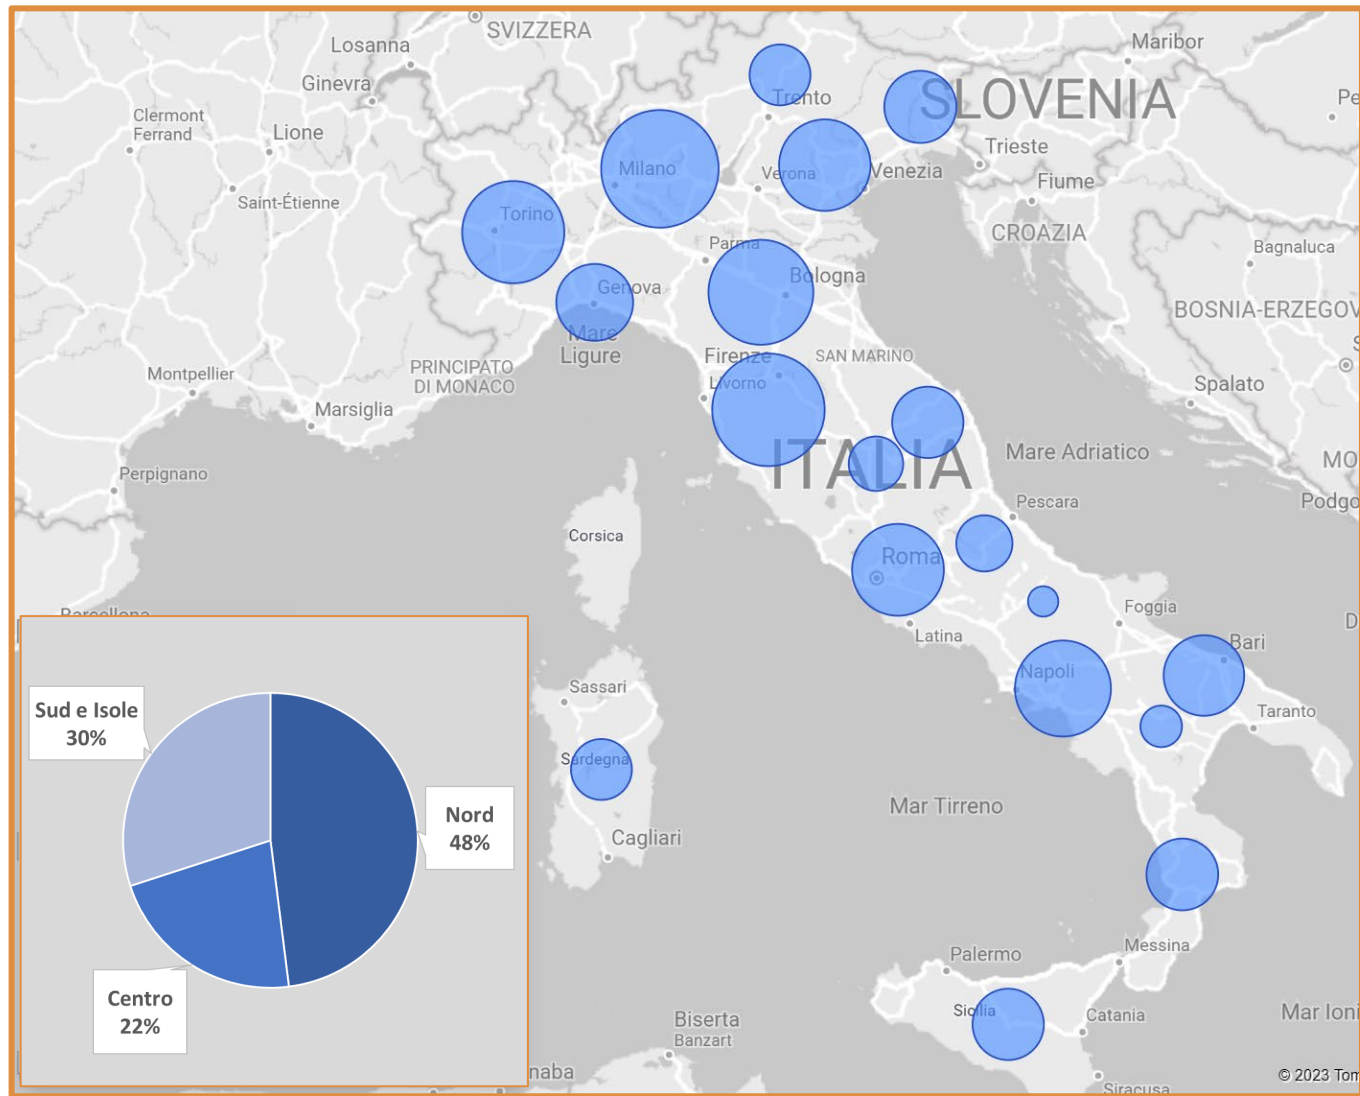

#IMPATTO 2.0

STARTUP & SPINOFF

> 1800 FONDATE

> 1700 ATTIVE

> 700 DAL 2017

> 150 SCHEDE su KS 2.0

(da soci Netval)

Finanziato dall'Unione europea NextGenerationEU