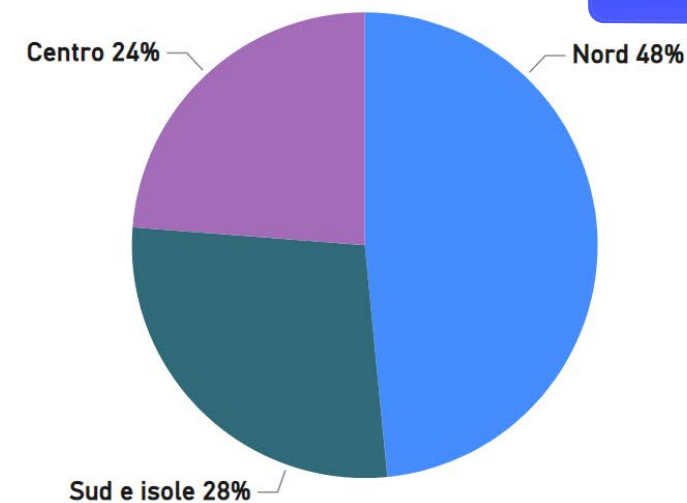

#IMPATTO 2.0

STARTUP & SPINOFF

> 1800 FONDATE

> 1700 ATTIVE

> 700 DAL 2017

> 150 SCHEDE su KS 2.0

(da soci Netval)

Finanziato dall'Unione europea NextGenerationEU

STARTUP & SPINOFF

SETTORI DELL'INNOVAZIONE

STARTUP & SPINOFF

INDICATORI ECONOMICI

LE OPPORTUNITA' DI MERCATO: FATTURATI E PN PER SETTORE*

*aggiornato settembre 2023, dati Cerved

STARTUP & SPINOFF

INDICATORI ECONOMICI

Conteggio di Area Geografica per Settore KS

Politecnico di Torino

Finanziato dall'Unione europea
NextGenerationEU

STARTUP & SPINOFF

INDICATORI ECONOMICI

Conteggio di Area Geografica per Settore KS

Politecnico di Torino