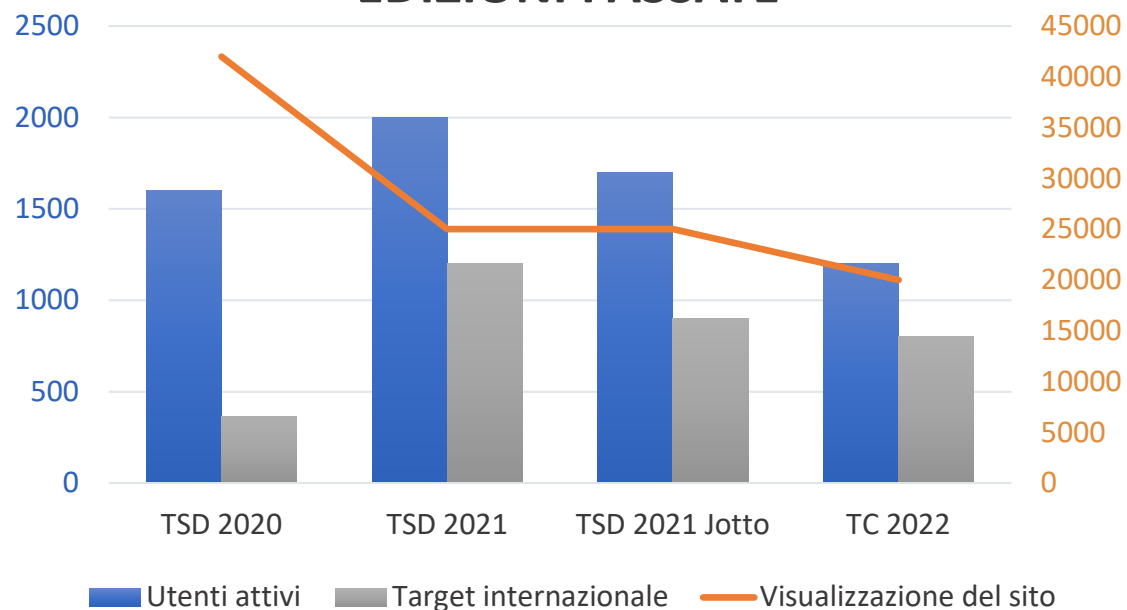

Criterio «LIKE-to-LIKE»

USIAMO L'«AI» PER MIGLIORARE IL MATCH

MOTORE SEMANTICO

Powered by

ERREQUADRO

«il motore non confronta le parole della query bensì estrae il «concetto» dalla query e lo confronta con i concetti nel database»
Giacomo Tazzini, CEO ERREQUADRO

Politecnico di Torino

Finanziato dall'Unione europea
NextGenerationEU

READY FOR THE GLOBAL IMPACT

SISTEMA MULTI-TENANT: SCALE-UP & SCALE-DOWN

#IMPATTO

#COMUNITA'

#FUTURO

Politecnico
di Torino

Finanziato
dall'Unione europea
NextGenerationEU

TECH COLLIDER – a Knowledge Share event

NEW FORMAT: #TC SERIES

EDIZIONI PASSATE

STRUTTURA

Durata: **2 ore**

Lingua: **Inglese**

Focus su **1 tematica**