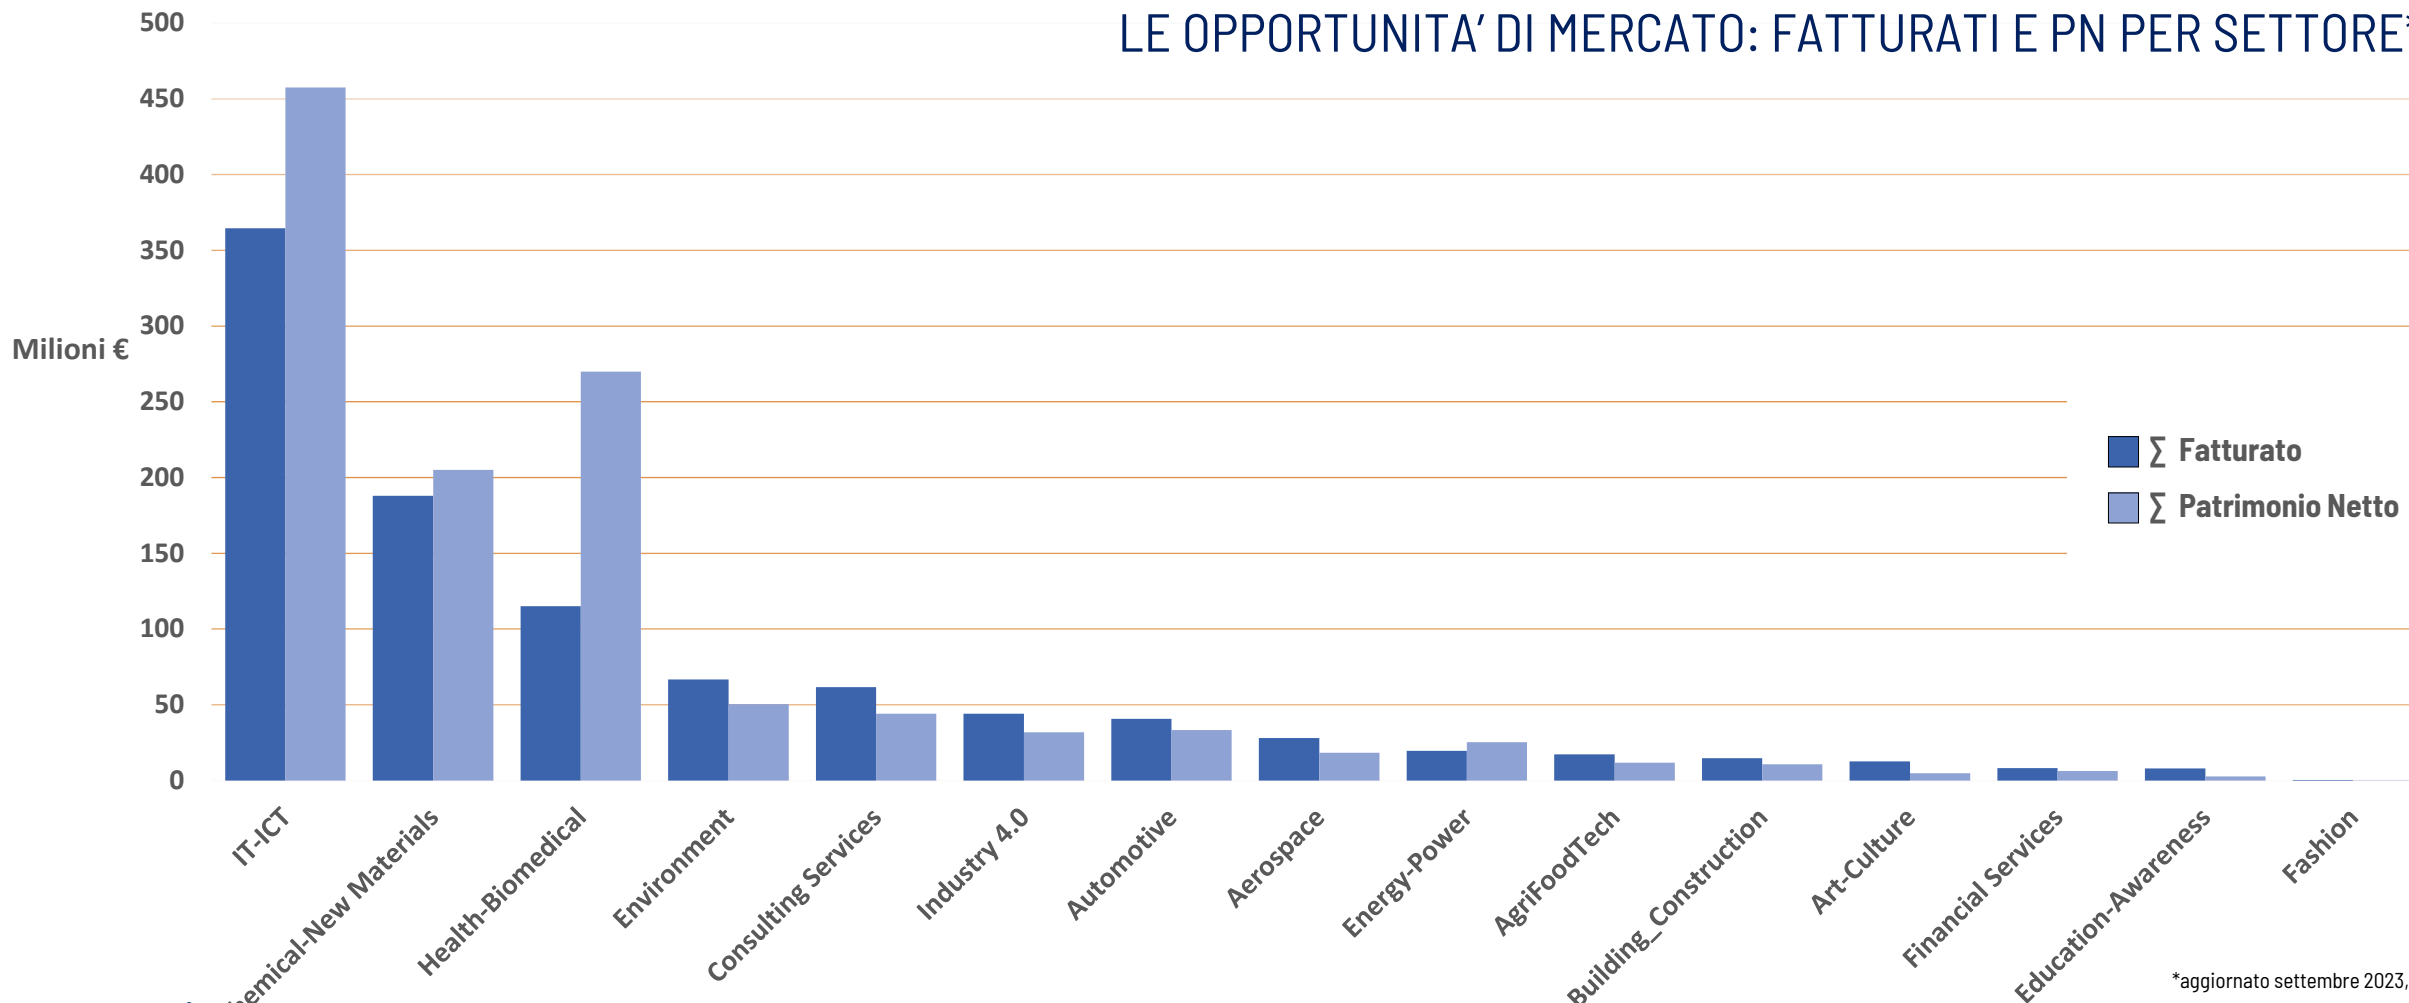

#IMPATTO 2.0

STARTUP & SPINOFF

> 1800 FONDATE

> 1700 ATTIVE

> 700 DAL 2017

> 150 SCHEDE su KS 2.0

(da soci Netval)

Finanziato dall'Unione europea NextGenerationEU

STARTUP & SPINOFF

SETTORI DELL'INNOVAZIONE

STARTUP & SPINOFF

INDICATORI ECONOMICI

LE OPPORTUNITA' DI MERCATO: FATTURATI E PN PER SETTORE*

*aggiornato settembre 2023, dati Cerved

STARTUP & SPINOFF

INDICATORI ECONOMICI