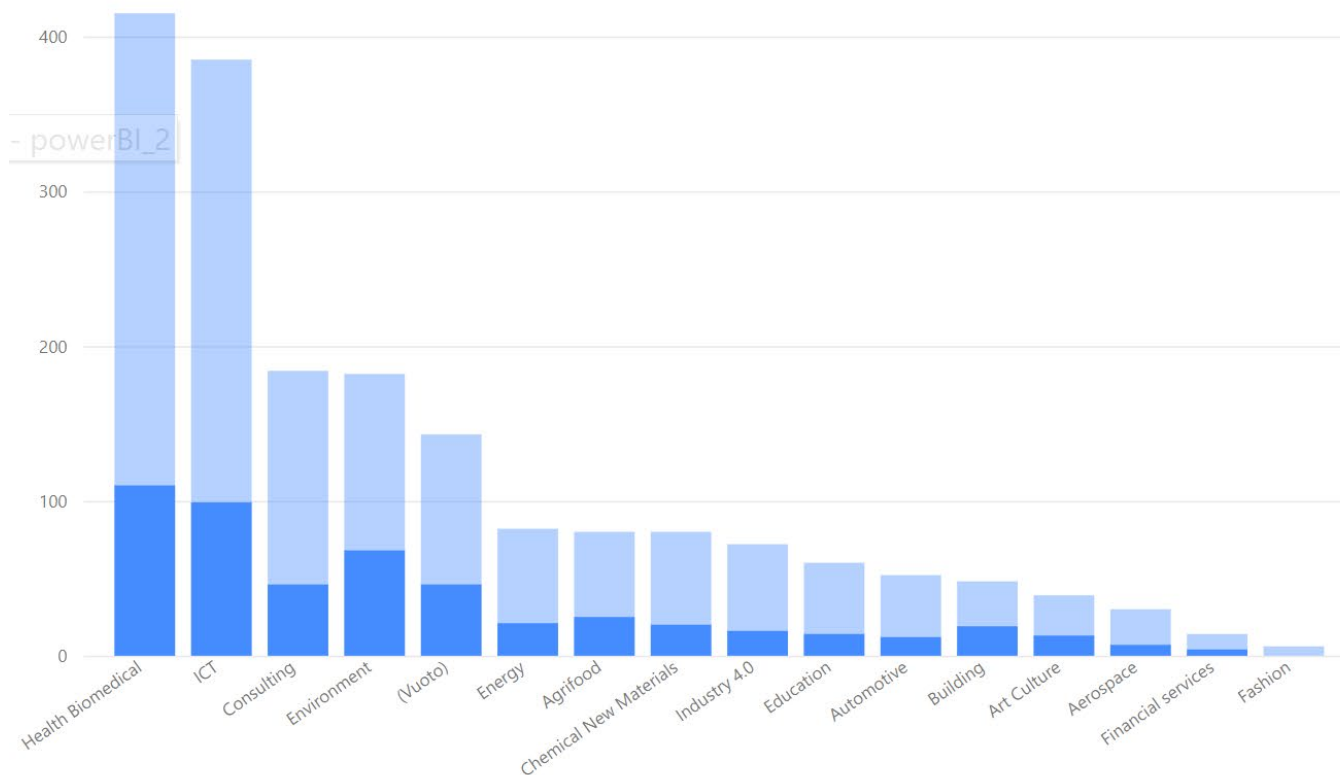

STARTUP & SPINOFF

SETTORI DELL'INNOVAZIONE

STARTUP & SPINOFF

INDICATORI ECONOMICI

LE OPPORTUNITA' DI MERCATO: FATTURATI E PN PER SETTORE*

*aggiornato settembre 2023, dati Cerved

STARTUP & SPINOFF

INDICATORI ECONOMICI

Conteggio di Area Geografica per Settore KS

Politecnico di Torino

Finanziato dall'Unione europea
NextGenerationEU

STARTUP & SPINOFF

INDICATORI ECONOMICI

Conteggio di Area Geografica per Settore KS

Politecnico di Torino

Finanziato dall'Unione europea
NextGenerationEU

STARTUP & SPINOFF

INDICATORI ECONOMICI

Somma di Fatturato e Somma di Patrimonio Netto per Area Geografica

● Somma di Fatturato ● Somma di Patrimonio Netto

Politecnico di Torino