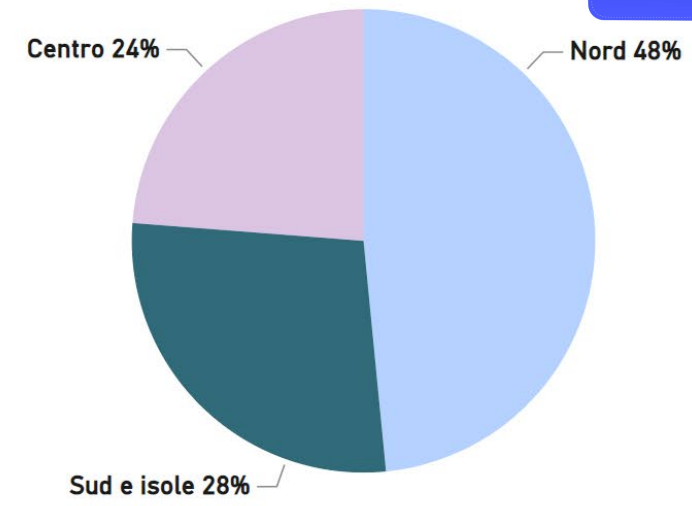

#IMPATTO 2.0

STARTUP & SPINOFF

> 1800 FONDATE

> 1700 ATTIVE

> 700 DAL 2017

> 150 SCHEDE su KS 2.0

(da soci Netval)

Finanziato dall'Unione europea NextGenerationEU

STARTUP & SPINOFF

SETTORI DELL'INNOVAZIONE

STARTUP & SPINOFF

INDICATORI ECONOMICI

LE OPPORTUNITA' DI MERCATO: FATTURATI E PN PER SETTORE*

*aggiornato settembre 2023, dati Cerved

STARTUP & SPINOFF

INDICATORI ECONOMICI

Conteggio di Area Geografica per Settore KS

Politecnico di Torino

Finanziato dall'Unione europea
NextGenerationEU

STARTUP & SPINOFF

INDICATORI ECONOMICI

Conteggio di Area Geografica per Settore KS

Politecnico di Torino

Finanziato dall'Unione europea
NextGenerationEU

STARTUP & SPINOFF

INDICATORI ECONOMICI

Somma di Fatturato e Somma di Patrimonio Netto per Area Geografica

● Somma di Fatturato ● Somma di Patrimonio Netto

Politecnico di Torino