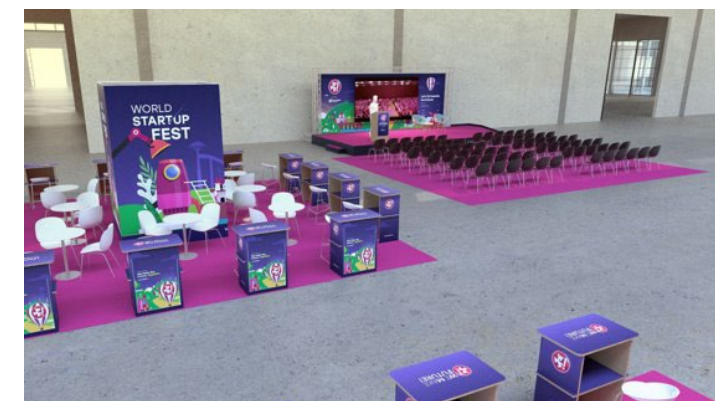

+130 OSPITI ISTITUZIONALI +2.000 STARTUP E INVESTITORI

+89 PAESI +60.000 PRESENZE

GRANDE SPAZIO EXPO DEDICATO

40 Spinoff ospitate

OPEN STAGE DEDICATO 14.06.24

Ricco programma di interventi in collaborazione con i partner di Netval